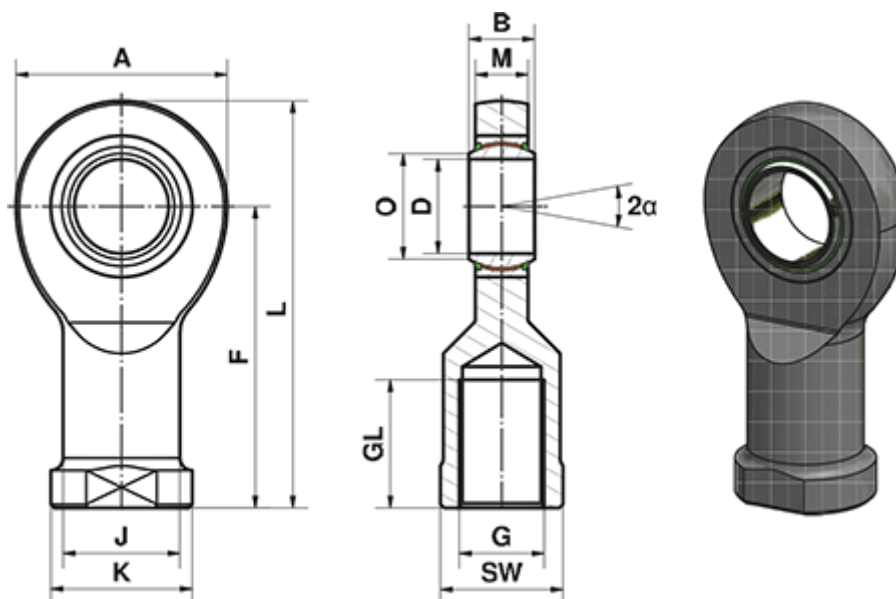

Varenummer: 03492020  
 Beskrivelse: Fluro Heavy Duty Ledhoved EIL 20 EW-2RS  
 M20x1,5 Indvendigt gevind  
 Note: 20

## Mål

A	= 53	J	= 27.5
a (grader)	= 9	K	= 35
B	= 16	L	= 103.5
D	= 20	M	= 13
Dynamisk belastning C (kN)	= 67.5	O	= 24.2
F	= 77	Statisk belastning C0 (kN)	= 62.5
G	= M20x1,5	SW	= 32
GL	= 40	Vægt (g)	= 350